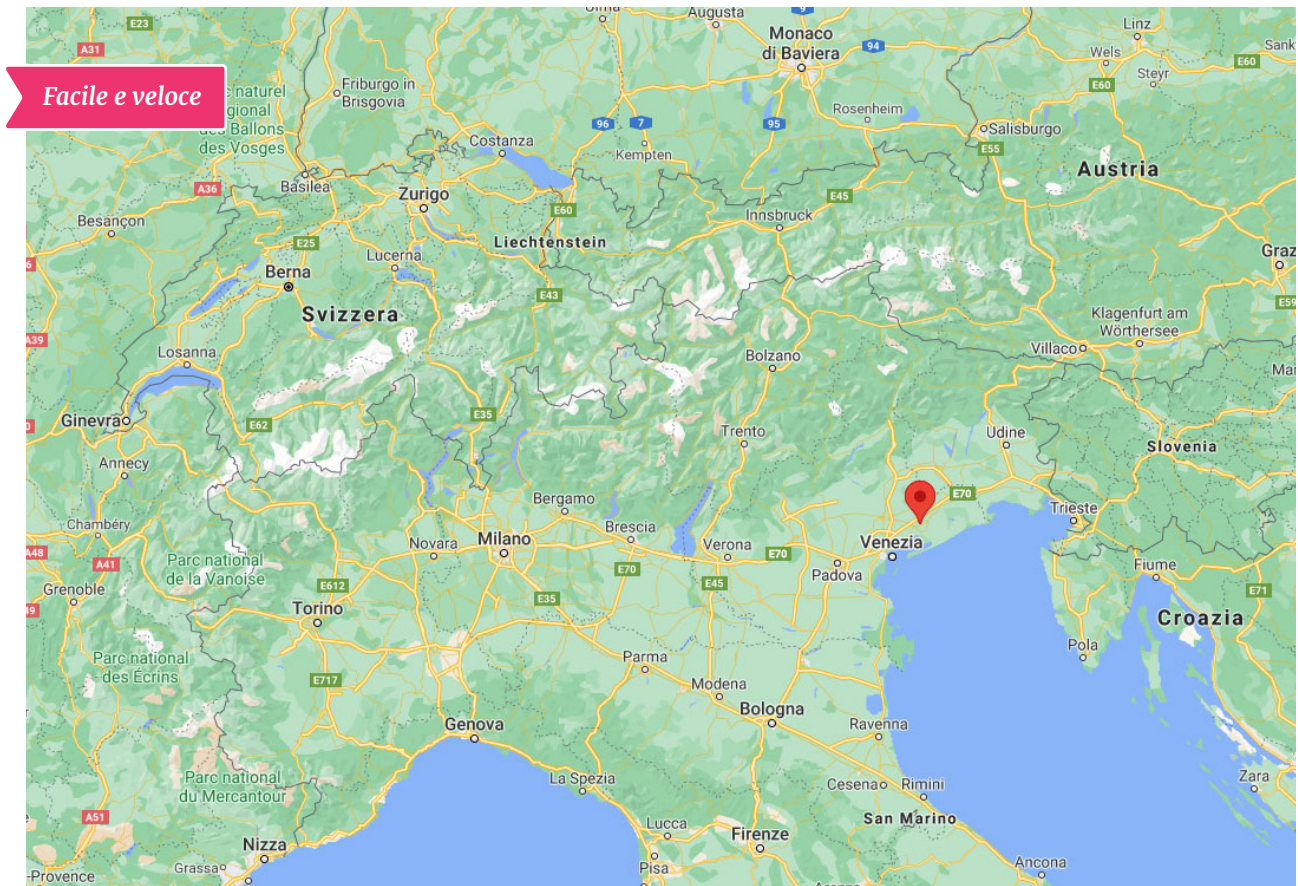

Facilmente raggiungibile

Collegata all'autostrada A4 - E70 è raggiungibile in modo comodo e veloce da tutti i paesi europei.

Stadio Mario e Romolo Pacifici

Via Tarvisio, 30027 San Donà di Piave (VE) Italia

Di seguito trovate alcune distanze indicative :

easy to get there

Connected to the A4 - E70 motorway, it can be reached quickly and easily from all European countries.

Stadio Mario e Romolo Pacifici

Via Tarvisio, 30027 San Donà di Piave (VE) Italy

Here are some approximate distances:

Distanze - Distances

Milano 300km

Roma 560km

Monaco 530km

Parigi 1100km

Oradea 900km

Budapest 670km

Vienna 580km

Zurigo 570km

Paesi Bassi 1300km

Copenaghen 1500km

Riga 1800km