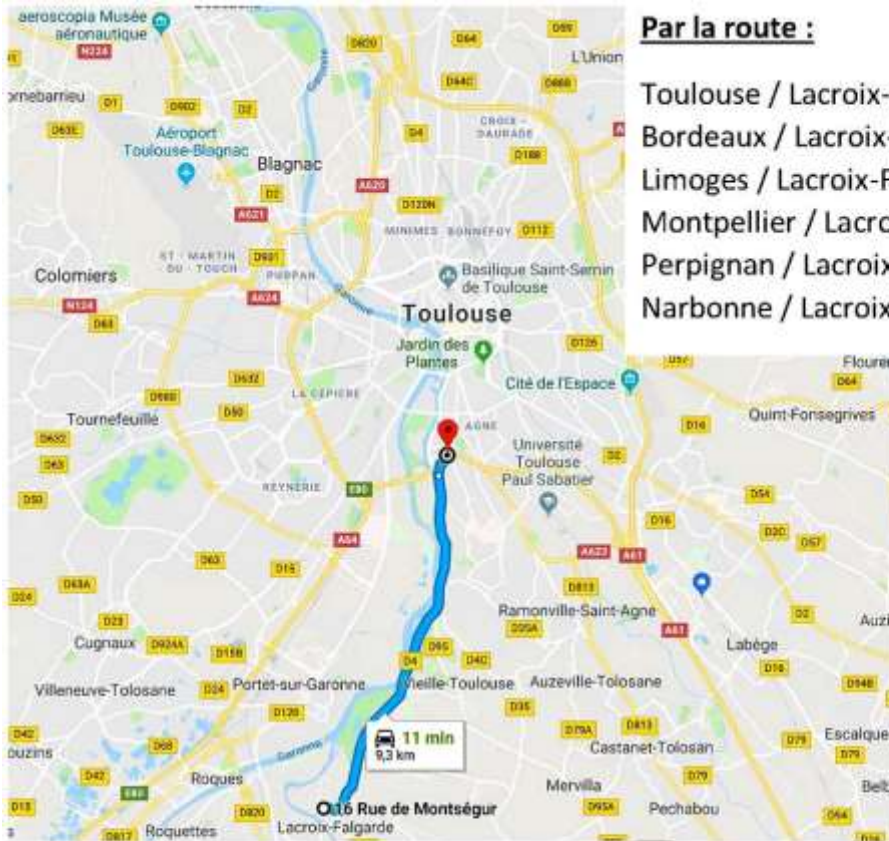

Régionale d'Élevage AFB
22 juillet 2018
Délégation Midi-Pyrénées

Juges :
C. Oda - Femelles
M. Fournier - Mâles

Ramier
Rue de Monséguir
31120 Lacroix-Falgarde

Par la route :

- Toulouse / Lacroix-Falgarde : 10 km
- Bordeaux / Lacroix-Falgarde : 260 km
- Limoges / Lacroix-Falgarde : 305 km
- Montpellier / Lacroix-Falgarde : 250 km
- Perpignan / Lacroix-Falgarde : 210 km
- Narbonne / Lacroix-Falgarde : 160 km