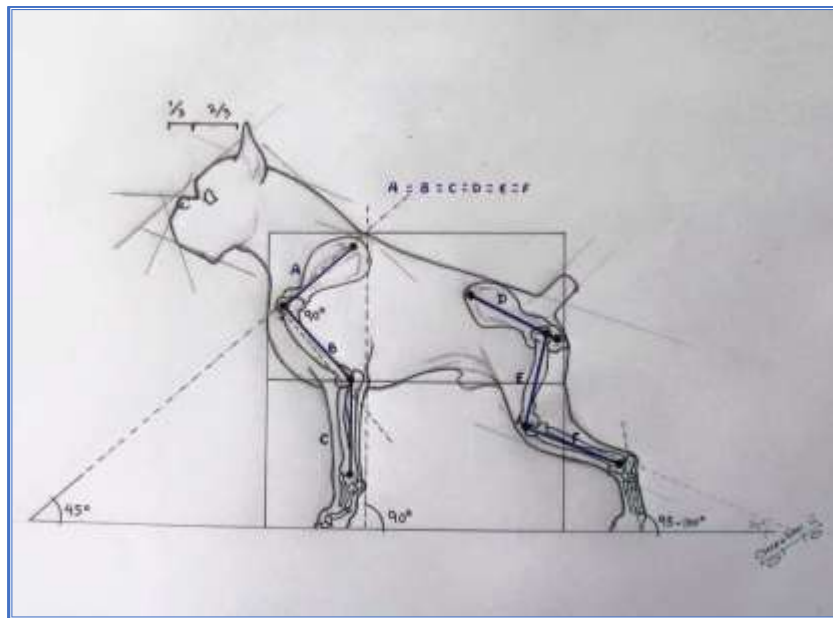

La délégation PACA vous convie à une

JOURNEE D'ÉTUDE SUR LE BOXER

Étudier, comprendre, progresser dans sa connaissance du boxer

Intervenants : B. Kafka & C. Oda

le 9 septembre 2018 au Château de Saint Andiol
19, rue de l'Eglise - Parc du Château de Saint Andiol
13670 Saint Andiol France (43° 50' 13.2936" N / ° 56' 41.3016" E)

Programme :

Présentation de la journée M. Cédric Oda,
Le standard / Les bases de la génétique / Choix d'un géniteur M. Bernard Kafka,
Échanges, questions diverses, ... MM. Kafka et Oda.

**Une participation de 20 € est demandée (conférence et repas du midi compris).
Le reste des frais est pris en en charge par l'AFB et la délégation PACA.**

Renseignements complémentaires auprès de François Casajust au 06 61 57 50 91

Inscription obligatoire sur le site de l'AFB
<http://www.afboxer.com/Calendrier/calendrier.php>

Envoi par email des questions que vous souhaitez voir aborder lors de cette journée à
afboxer.paca@free.fr

Rendez-vous à 8 h sur place autour d'un café de bienvenue

ASSOCIATION FRANÇAISE DU BOXER

Association loi 1901 – Siège social : 10, rue Aimé Champin 26450 Charols
Club chargé de la gestion de la race boxer en France – Affilié à la Société Centrale Canine
Président : Cédric Oda – Mas de Naussargues – 34990 Juvignac
Site web : afboxer.free.fr – Email : oda.cedric24@gmail.com ☎00 33 (0)6 64 20 17 92
Publication bimestrielle : Le Bulletin Boxer